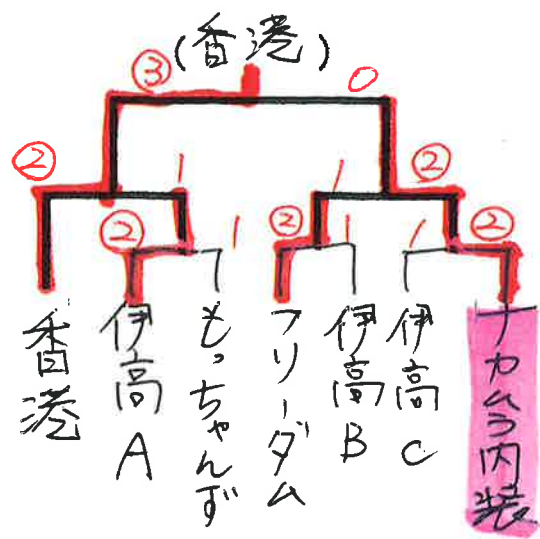

種別  
コート  
グループ  
組番号  
チーム名  
チーム番号

男子	
1コート	
A	
1	
1	アカム内装
2	もっちゃんず
3	伊高男子B

男子	
2-3コート	
A	
2	
4	伊高男子A
5	フリーダム
6	伊高男子C
7	香港国際空港

女子	
4コート	
B	
3	
8	ALL伊集
9	中学3混
10	伊高女子

試合順	勝率	順
1-2	②-1	
2-3	②-1	
1-3	③-0	

試合順	勝率	順
4-5	1-②	
6-7	0-③	
5-6	②-1	
4-7	1-②	

試合順	勝率
8-9	
9-10	
8-10	

試合順・予選リンク

決勝トーナメント

# 賞状

準優勝 男子の部  
ナカムラ内装チーム

あなたは本年度伊集院地域  
春季ソフトテニス大会に  
おいて頭書の成績を収め  
られたのでこれを賞します

平成31年3月17日

伊集院地域体育協会長 並松安文