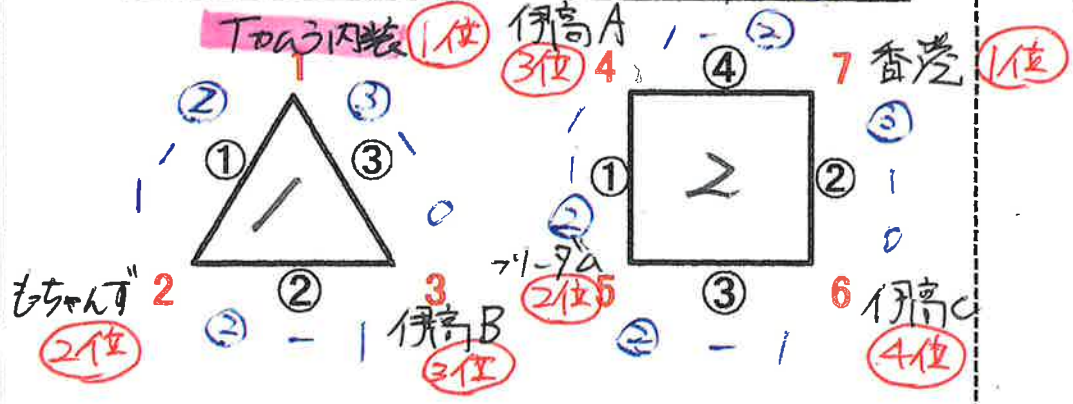

種別
コート
グループ
組番号
チーム名
チーム番号

男子	
1コート	
A	
1	
1	アカム内装
2	もっちゃんず
3	伊高男子B

男子	
2-3コート	
A	
2	
4	伊高男子A
5	フリーダム
6	伊高男子C
7	香港国際空港

女子	
4コート	
B	
3	
8	ALL伊集
9	中学3混
10	伊高女子

試合順	勝率	順
1-2	②-1	
2-3	②-1	
1-3	③-0	

試合順	勝率	順
4-5	1-②	
6-7	0-③	
5-6	②-1	
4-7	1-②	

試合順	勝率
8-9	
9-10	
8-10	

試合順・予選リンク

決勝トーナメント